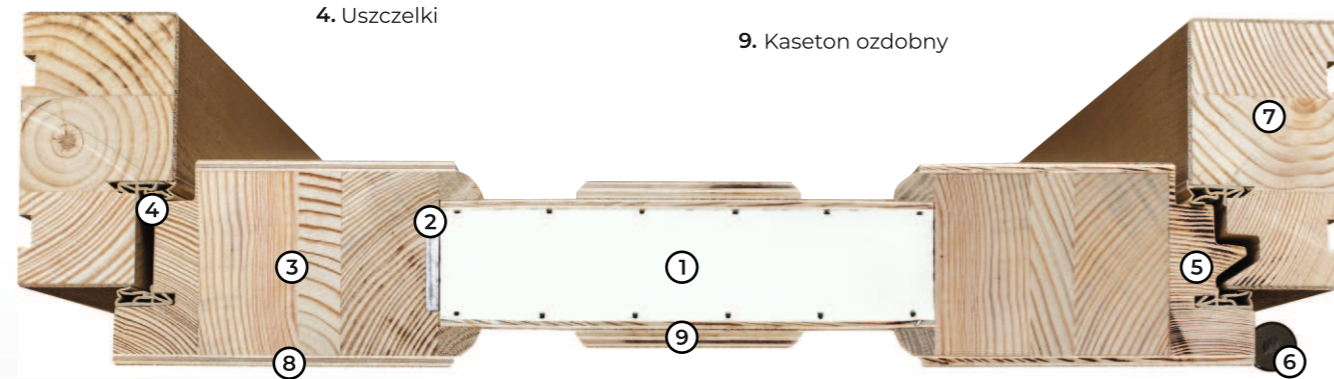

## KONSTRUKCJA DRZWI RAMOWO-PŁYGINOWYCH

GRUBOŚCI SKRZYDŁA

**68 mm**  
**78 mm**  
**88 mm**

WYKONANE  
Z DREWNA

DRZWI  
PRAWIE

DRZWI  
LEWE

- |   |  |
|---|--|
| 1. Panel termoizolacyjny  | 5. Wręg antywyważeniowy                      |
| 2. Wzmacniający profil stalowy  | 6. Zawiasy regulowane w trzech płaszczyznach |
| 3. Ramiak sosnowy z drewna klejonego warstwowo wzmocniony profilem stalowym | 7. Ościeżnica 105 mm x 60 mm                 |
| 4. Uszczelki  | 8. Sosnowa lub dębowa płyta warstwowa        |
|   | 9. Kaseton ozdobny                           |

DRZWI ZEWNĘTRZNE, OTWIERANE NA ZEWNĄTRZ, muszą być osłonięte poprzez montaż zadaszczy i ewentualnie osłon bocznych.

DRZWI ZEWNĘTRZNE, OTWIERANE DO WEWNĄTRZ, muszą być całkowicie osłonięte gankami czy inną obudową lub montowane w podcieniach.

## KONSTRUKCJA DRZWI PŁYTOWYCH

GRUBOŚCI SKRZYDŁA

**78 mm**  
**88 mm**  
**100 mm**

WYKONANE  
Z DREWNA

DRZWI  
PRAWIE

DRZWI  
LEWE

- |   |  |
|---|--|
| 1. Panel termoizolacyjny  | 5. Wręg antywyważeniowy                      |
| 2. Wzmacniający profil stalowy  | 6. Zawiasy regulowane w trzech płaszczyznach |
| 3. Ramiak sosnowy z drewna klejonego warstwowo wzmocniony profilem stalowym | 7. Ościeżnica 105 mm x 60 mm                 |
| 4. Uszczelki  | 8. Sosnowa lub dębowa płyta warstwowa        |