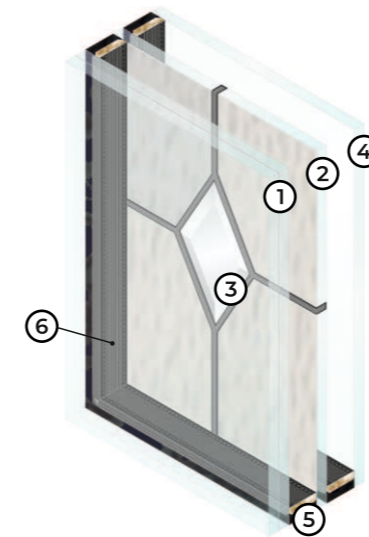

PAKIET ZESPOLENIA DWUKOMOROWY WITRAŻ ANGIELSKI

1. Szkło float 4 mm lub bezpieczne
2. Szkło float 4 mm naklejony witraż
3. Aplikacja szklana typu bevel
4. Szkło float 4 mm
5. Masa uszczelnia typu HOT MELT
6. Zespolenie szkła ramka ciepła RAL 9005

SZKŁO BEZPIECZNE VSG

Powstaje na skutek trwałego sklejenia 2 tafli szklanych za pomocą specjalnej folii. Standardowo do szkła VSG używa się 2 jednakowych szyb o grubościach 2, 3, 4, 5 i 6 mm. Szkło z grubszych szyb powstaje na specjalne zamówienie. Folia laminująca (typ PVB) ma grubość 0,38 mm, pojedyncza folia zapewnia podstawowy poziom bezpieczeństwa (klasa P1). Dostępne są też szyby VSG z podwójną folią o łącznej grubości 0,76 mm (klasa P2, o zwiększonej odporności) oraz z folią poczwórną, gdzie grubość folii wynosi 1,52 mm (klasa P4, uznawana za standard antywłamaniowy).