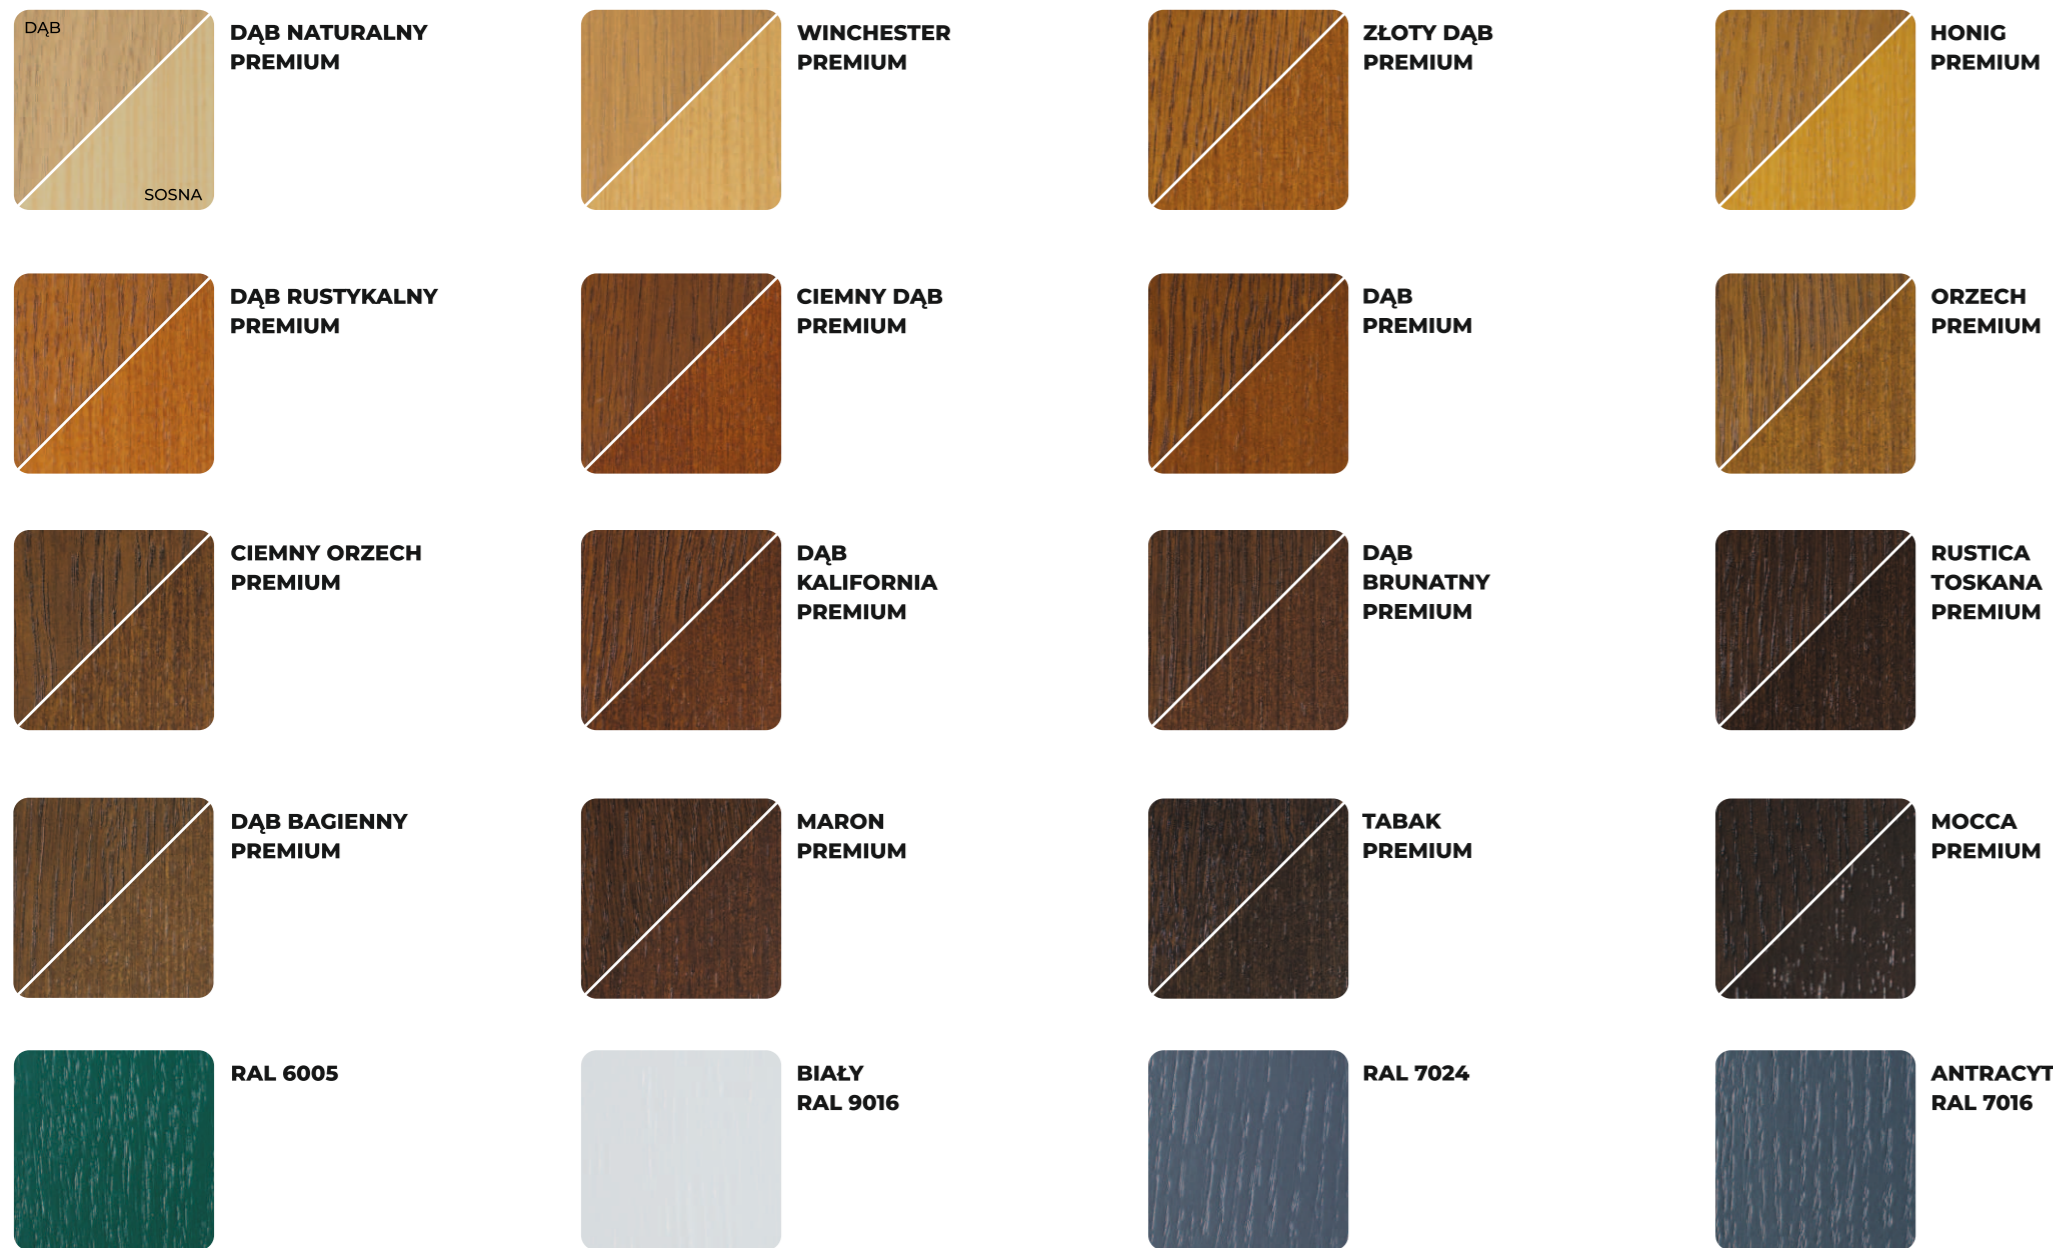

STANDARDOWA **PALETA KOLORÓW** Drzwi

INDYWIDUALNA STRUKTURA USŁOJENIA OKLEIN NATURALNYCH NIE GWARANTUJE POWTARZALNOŚCI BARW.

WYKOŃCZENIE **PARAMETRY TECHNICZNE**

INDYWIDUALNA STRUKTURA USŁOJENIA OKLEIN NATURALNYCH NIE GWARANTUJE POWTARZALNOŚCI BARW.

Wynikają z różnego usłojenia