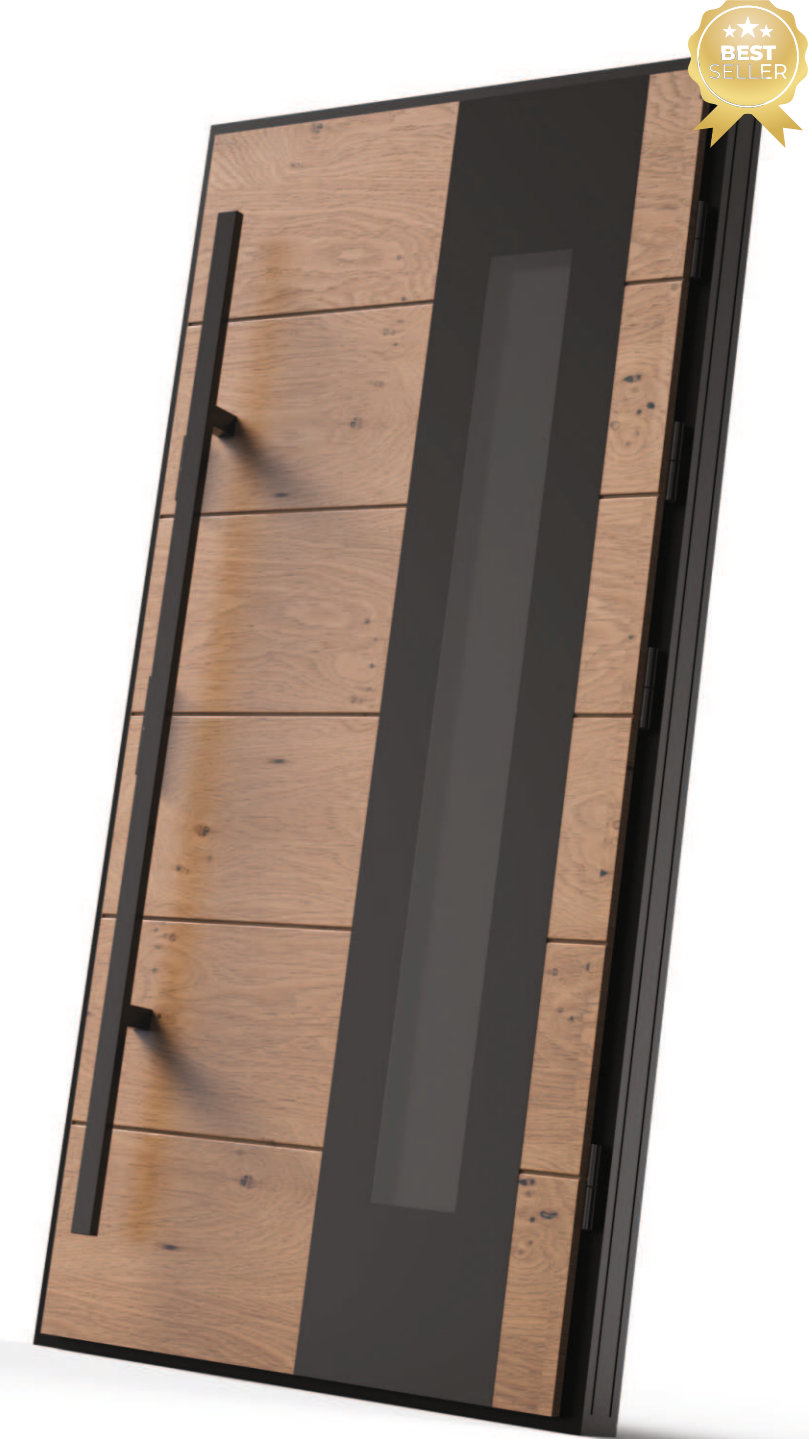

	78 mm	88 mm	100 mm
SOSNA	<b>5 950 ZŁ</b>	<b>6 450 ZŁ</b>	<b>8 550 ZŁ</b>
DĄB	<b>6 150 ZŁ</b>	<b>6 650 ZŁ</b>	<b>8 750 ZŁ</b>
DĄB SĘKATY	<b>6 550 ZŁ</b>	<b>7 050 ZŁ</b>	<b>9 150 ZŁ</b>

\*Ceny dotyczą drzwi z inoxem w kolorze nikiel  
\*\*Ceny dotyczą drzwi w jednym kolorze

KOLEKCJA  
**LAKOBEL**  
**02**

Połączenie drewna z błyszczącym, **CZARNYM SZKŁEM** jest bardzo efektywnym rozwiązaniem.

MODEL  
**TRISTANA**

**LAKOBEL** jednostronny  
**FREZ** jednostronny

	78 mm	88 mm	100 mm
SOSNA	<b>5 750 ZŁ</b>	<b>6 250 ZŁ</b>	<b>8 350 ZŁ</b>
DĄB	<b>5 950 ZŁ</b>	<b>6 450 ZŁ</b>	<b>8 550 ZŁ</b>
DĄB SĘKATY	<b>6 350 ZŁ</b>	<b>6 850 ZŁ</b>	<b>8 950 ZŁ</b>