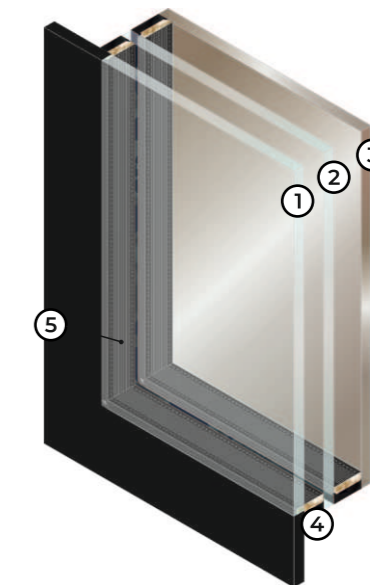

SZKŁO VSG PEŁNI FUNKCJĘ

- **Antywłamaniową** (folia między szybami złożona z kilku warstw jest niezwykle trudna do pokonania)
- **Konstrukcyjną** (np. w przypadku rozbicia szyb nadal trzyma szkło i uniemożliwia wypadnięcie)

SZKŁO ANTYWŁAMANIOWE P4

1. Szkło float 4 mm bezpieczne
2. Folia laminująca PVB 0,38 mm x 4 szt.

GRUBOŚĆ 6,38 MM
VSG 3.3.1

GRUBOŚĆ 8,76 MM
VSG 4.4.2

Szyba grubość 4 mm
Folia laminująca 0,38 mm (x2)
Szyba grubość 4 mm

GRUBOŚĆ 9,52 MM
VSG 4.4.4

Szyba grubość 4 mm
Folia laminująca 0,38 mm (x4)
Szyba grubość 4 mm

PAKIET ZESPOLENIA DWUKOMOROWY STEP REFLEX

1. Szkło float 4 mm STEPOWY RAL 9005
2. Szkło float 4 mm
3. Szkło STOPSOL 4mm reflex brąz
4. Masa uszczelnia typu HOT MELT
5. Zespolenie szkła ramka ciepła RAL 9005