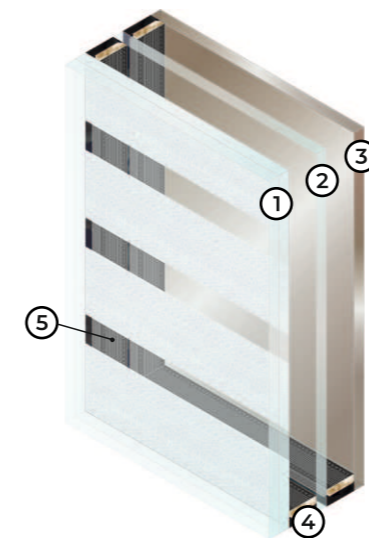

PAKIET ZESPOLENIA DWUKOMOROWY PIASKOWANY

1. Szkło float 4 mm lub bezpieczna wzrór piaskowany
2. Szkło float 4 mm
3. Szkło STOPSOL 4mm reflex brąz
4. Masa uszczelnia typu HOT MELT
5. Zespolenie szkła ramka ciepła RAL 9005