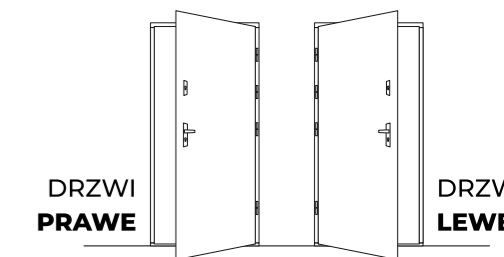

DRZWI
PRAWIE

DRZWI
LEWE

1. Panel termoizolacyjny	5. Wręg antywyważeniowy
2. Wzmacniający profil stalowy	6. Zawiasy regulowane w trzech płaszczyznach
3. Ramiak sosnowy z drewna klejonego warstwowo wzmocniony profilem stalowym	7. Ościeżnica 105 mm x 60 mm
4. Uszczelki	8. Sosnowa lub dębowa płyta warstwowa