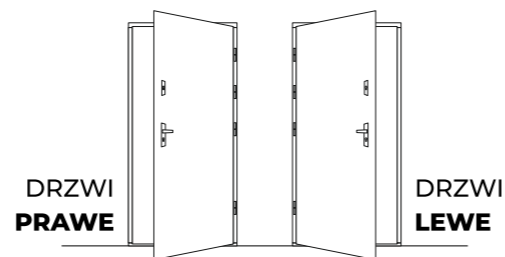

## KONSTRUKCJA DRZWI RAMOWO-PŁYGINOWYCH

GRUBOŚCI SKRZYDŁA

**68 mm**  
**78 mm**  
**88 mm**

WYKONANE  
Z DREWNA

DRZWI  
PRAWIE

DRZWI  
LEWE

- |   |  |
|---|--|
| 1. Panel termoizolacyjny  | 5. Wręg antywyważeniowy                      |
| 2. Wzmacniający profil stalowy  | 6. Zawiasy regulowane w trzech płaszczyznach |
| 3. Ramiak sosnowy z drewna klejonego warstwowo wzmocniony profilem stalowym | 7. Ościeżnica 105 mm x 60 mm                 |
| 4. Uszczelki  | 8. Sosnowa lub dębowa płyta warstwowa        |
|   | 9. Kaseton ozdobny                           |

DRZWI ZEWNĘTRZNE, OTWIERANE NA ZEWNĄTRZ, muszą być osłonięte poprzez montaż zadaszczy i ewentualnie osłon bocznych.

DRZWI ZEWNĘTRZNE, OTWIERANE DO WEWNĄTRZ, muszą być całkowicie osłonięte gankami czy inną obudową lub montowane w podcieniach.