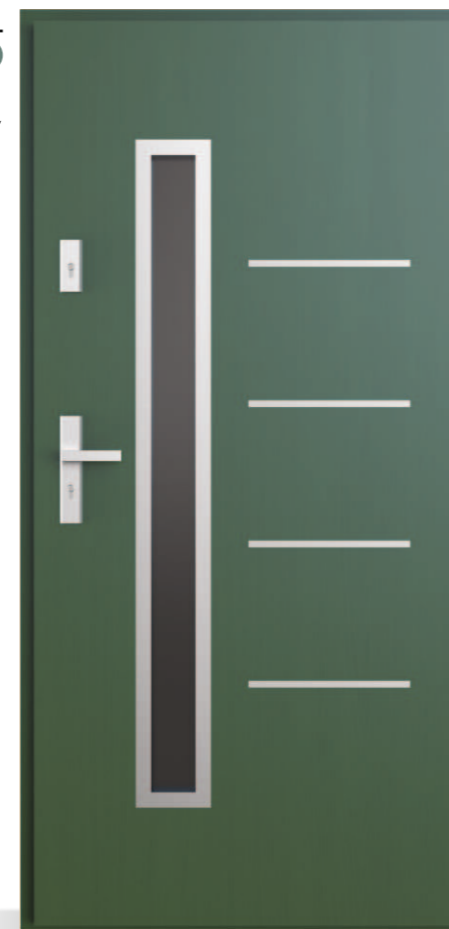

MODEL DRACO

INOX jednostronny

	78 mm	88 mm	100 mm
SOSNA	5 250 ZŁ	5 750 ZŁ	7 850 ZŁ
DĄB	5 450 ZŁ	5 950 ZŁ	8 050 ZŁ
DĄB SĘKATY	5 850 ZŁ	6 350 ZŁ	8 450 ZŁ