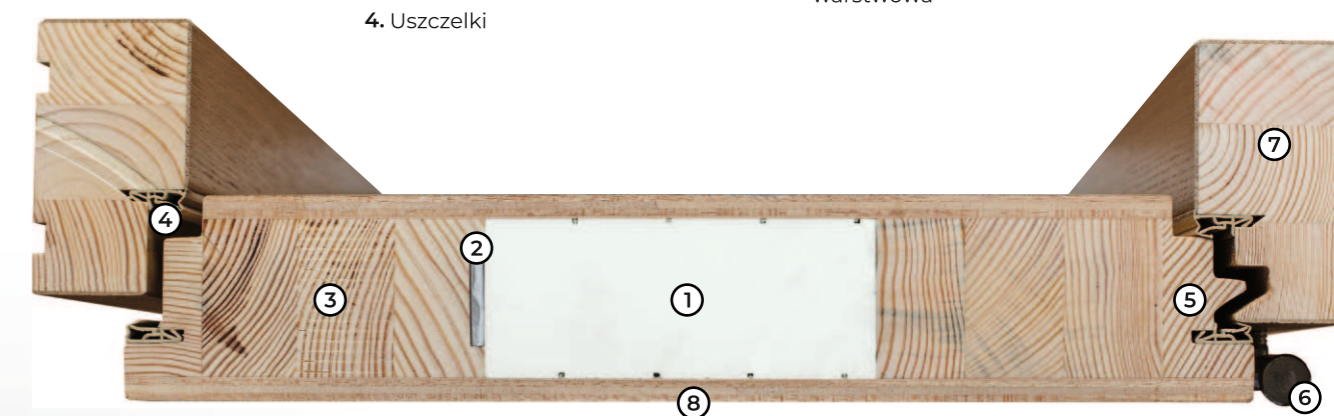

DRZWI ZEWNĘTRZNE, OTWIERANE NA ZEWNĄTRZ, muszą być osłonięte poprzez montaż zadaszczy i ewentualnie osłon bocznych.

DRZWI ZEWNĘTRZNE, OTWIERANE DO WEWNĄTRZ, muszą być całkowicie osłonięte gankami czy inną obudową lub montowane w podcieniach.

## KONSTRUKCJA DRZWI PŁYTOWYCH

GRUBOŚCI SKRZYDŁA

**78 mm**  
**88 mm**  
**100 mm**

WYKONANE  
Z DREWNA

DRZWI  
PRAWIE

DRZWI  
LEWE

- |   |  |
|---|--|
| 1. Panel termoizolacyjny  | 5. Wręg antywyważeniowy                      |
| 2. Wzmacniający profil stalowy  | 6. Zawiasy regulowane w trzech płaszczyznach |
| 3. Ramiak sosnowy z drewna klejonego warstwowo wzmocniony profilem stalowym | 7. Ościeżnica 105 mm x 60 mm                 |
| 4. Uszczelki  | 8. Sosnowa lub dębowa płyta warstwowa        |

KOLEKCJA  
**INOX**

01

Główna ozdoba tych  
DRZWI to elementy

**I N O X**

modne w aranżacjach  
nowoczesnych domów.

MODEL  
**WIANKA**

**INOX** jednostronny  
**FREZ** jednostronny

	78 mm	88 mm	100 mm
SOSNA	<b>5 250 ZŁ</b>	<b>5 750 ZŁ</b>	<b>7 850 ZŁ</b>
DĄB	<b>5 450 ZŁ</b>	<b>5 950 ZŁ</b>	<b>8 050 ZŁ</b>
DĄB SĘKATY	<b>5 850 ZŁ</b>	<b>6 350 ZŁ</b>	<b>8 450 ZŁ</b>